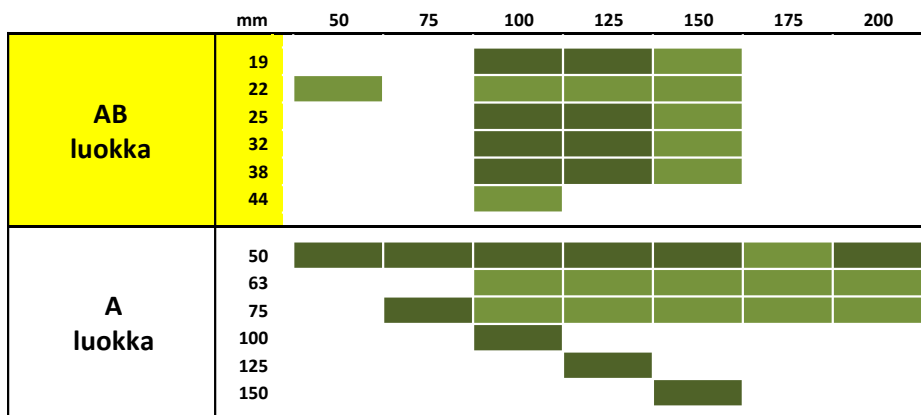

SAHATUN KESTOPUUN POIKKILEIKKAUSMITAT

HÖYLÄTYN KESTOPUUN POIKKILEIKKAUSMITAT

MITALLISTETUN KESTOPUUN POIKKILEIKKAUSMITAT

Mitallistettu kestopuu on mittatarkaksi karkeahöylättyä kyllästettyä puutavaraa.