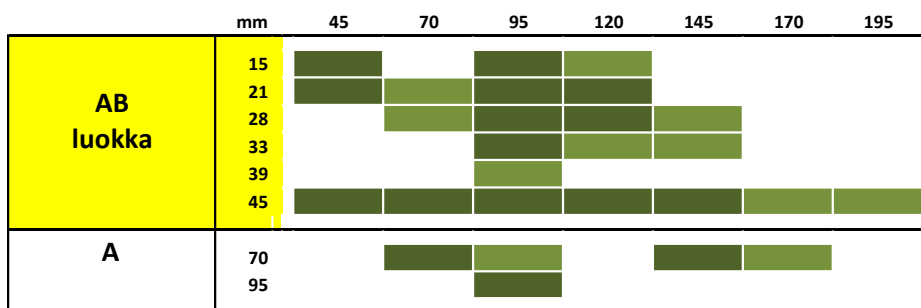

SAHATUN KESTOPUUN POIKKILEIKKAUSMITAT

HÖYLÄTYN KESTOPUUN POIKKILEIKKAUSMITAT

MITALLISTETUN KESTOPUUN POIKKILEIKKAUSMITAT

Mitallistettu kestopuu on mittatarkaksi karkeahöylättyä kyllästettyä puutavaraa.